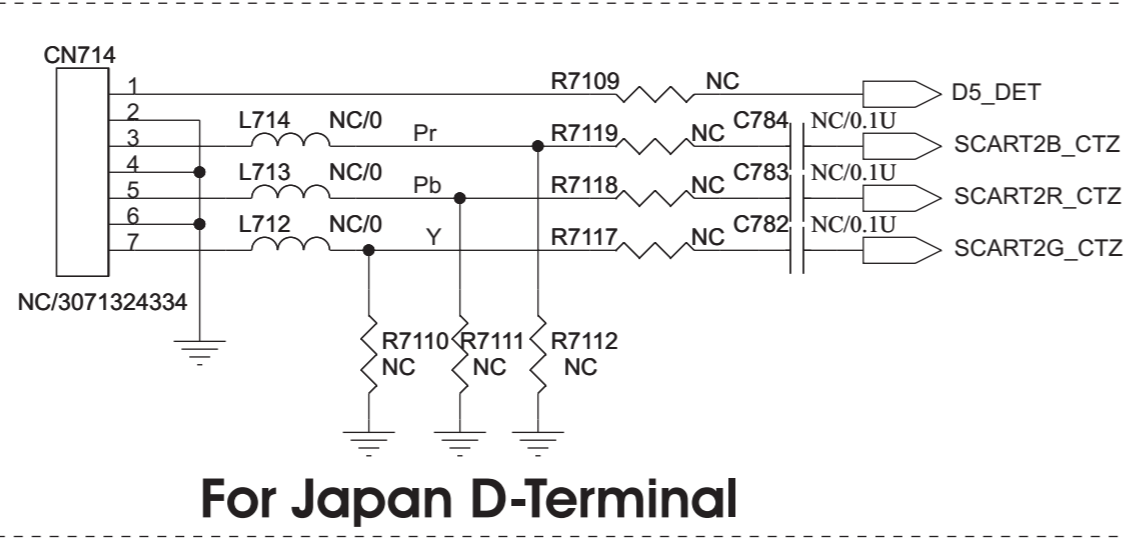

Inriush current	27	32	37
	1.77A		

	R2013	R2015	Voltage Range
CMO 27"	NC	1K	0.1V~2.5V
CMO 32"	1.5K	1K	0.1V~2.8V
AUO 37"	1.5K	1K	0.1V~3.0V
	1K	1K	0.1V~2.8V
	820	1K	0.1V~2.6V

If Use DPS-214AP Power BD.

	27" 32" DPS-214AP	37" DPS-214AP	DPS-210EP-2C
L2001	NC	BEAD 1206	BEAD 1206
L2002	NC	BEAD 1206	BEAD 1206
L2003	BEAD 1206	NC	NC
L2004	BEAD 1206	NC	NC
L2007	BEAD 1206	NC	NC
L2008	BEAD 1206	NC	NC
L2016	BEAD 1206	BEAD 1206	BEAD 1206
L2017	BEAD 1206	BEAD 1206	BEAD 1206
L2018		NC	NC

	Gradiente	AKAI
R701	75	NC
R706	75	75
R7114	NC	1K
R7115	NC	68
R7125	NC	12K
R7126	NC	22K
R7127	NC	22
Q704	NC	3904
C776	10uF/10V	NC
C777	0.1uF	NC
C778	100uF/16V	NC
C779	22uF/16V	NC
R7101	13K	NC
R7105	0	NC
R7102	75	NC
IC704	SM5304AV	NC
TM701	TAPQ-S701F TAPE-S701D	

# DIAGRAMA ESQUEMÁTICO TV LCD-2730/3230/3730 - DECODIFICADOR DE HDMI

FLI8532-PBGA416

# DIAGRAMA ESQUEMÁTICO TV LCD-2730/3230/3730 - MEMÓRIAS