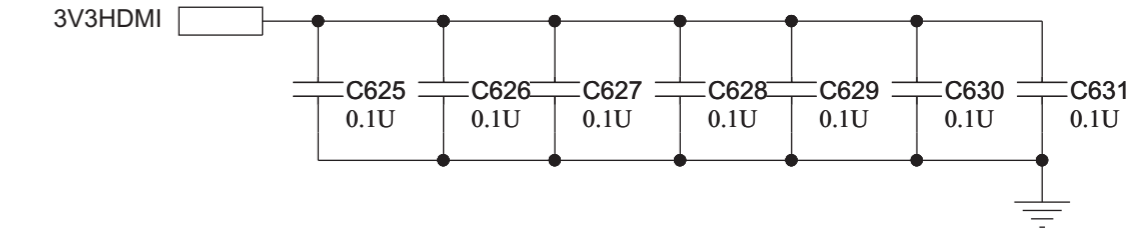

DIAGRAMA ESQUEMÁTICO TV LCD-2730/3230/3730 - DECODIFICADOR DE HDMI