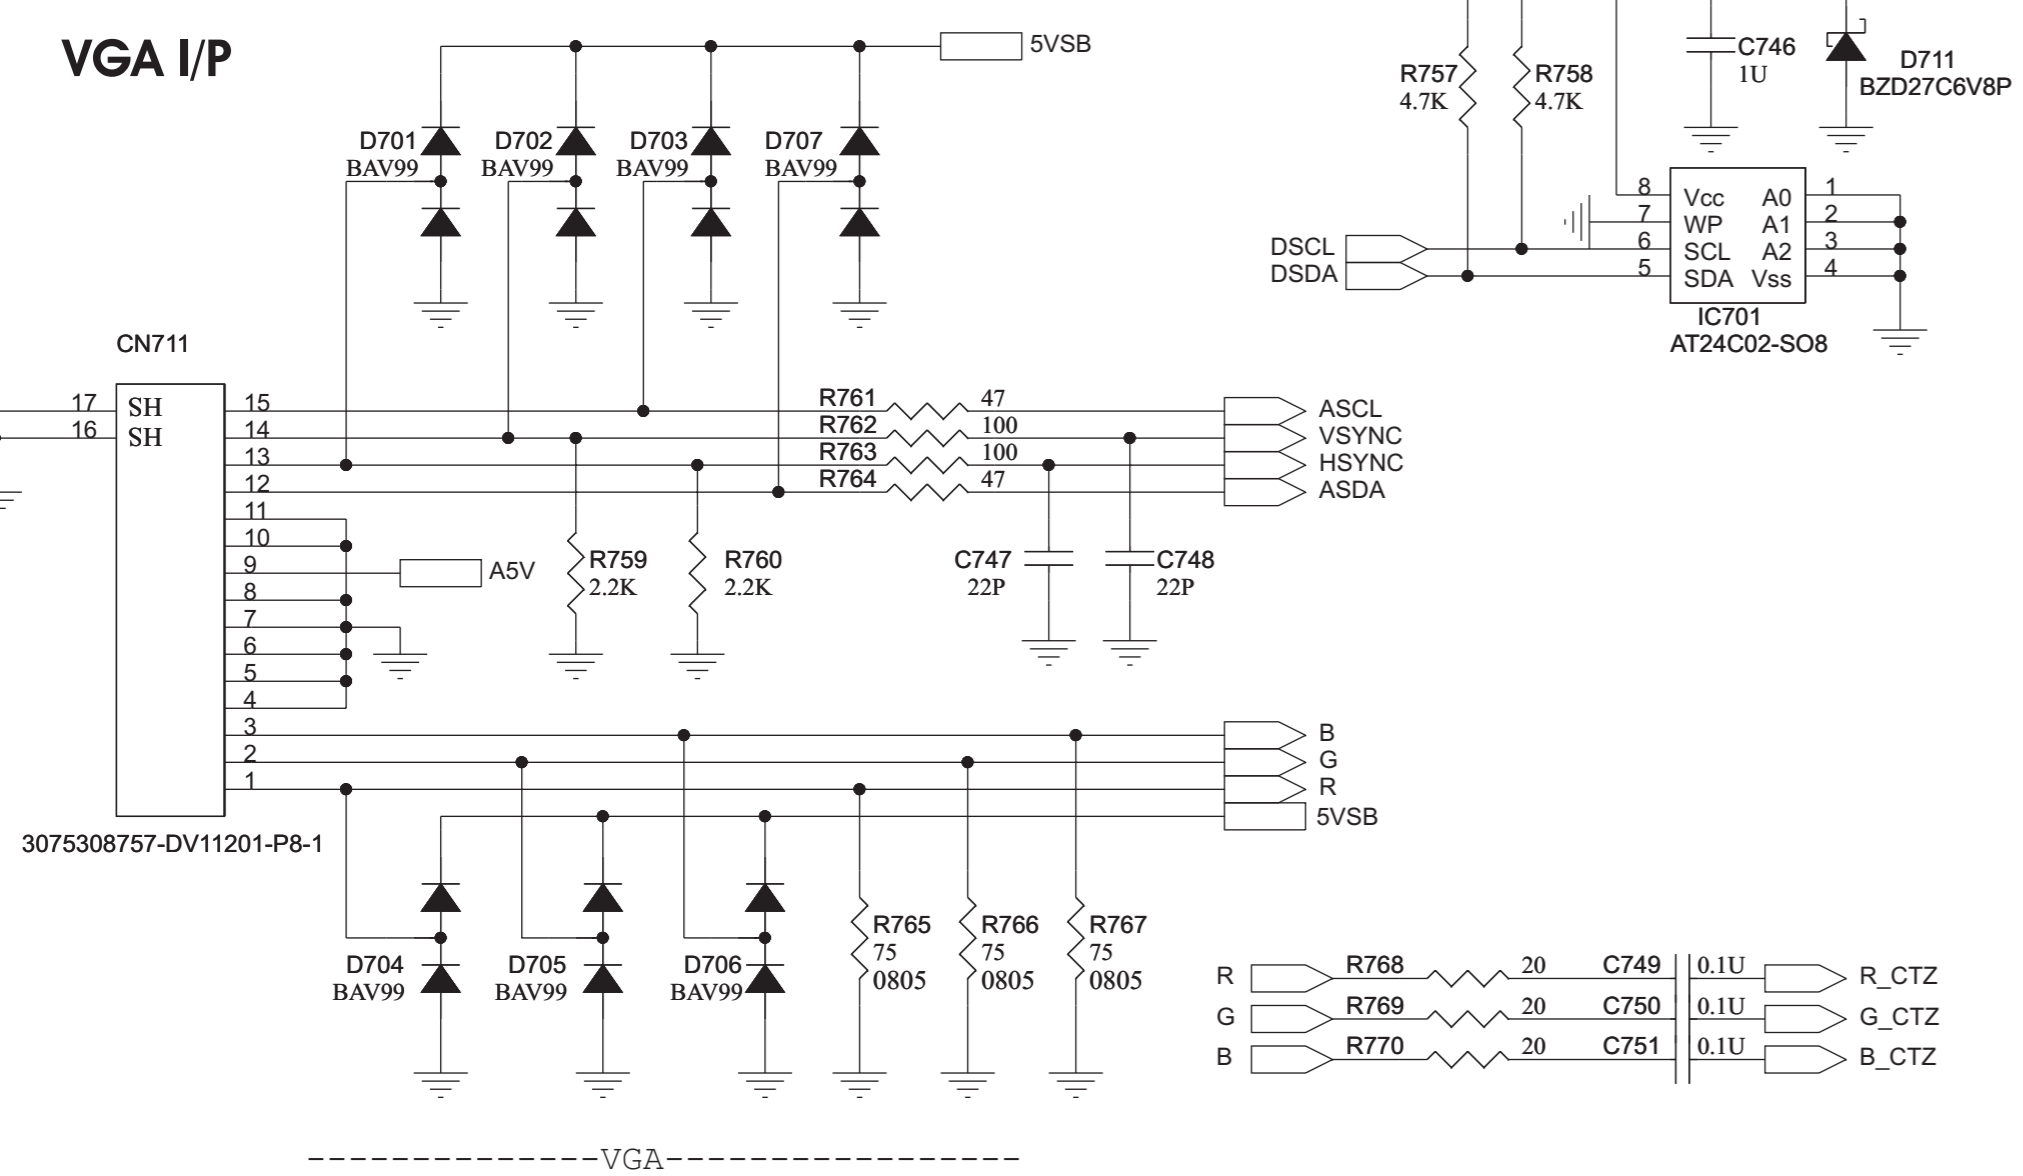

Inriush current	27	32	37
	1.77A		

	R2013	R2015	Voltage Range
CMO 27"	NC	1K	0.1V~2.5V
CMO 32"	1.5K	1K	0.1V~2.8V
AUO 37"	1.5K	1K	0.1V~3.0V
	1K	1K	0.1V~2.8V
	820	1K	0.1V~2.6V

If Use DPS-214AP Power BD.

	27" 32" DPS-214AP	37" DPS-214AP	DPS-210EP-2C
L2001	NC	BEAD 1206	BEAD 1206
L2002	NC	BEAD 1206	BEAD 1206
L2003	BEAD 1206	NC	NC
L2004	BEAD 1206	NC	NC
L2007	BEAD 1206	NC	NC
L2008	BEAD 1206	NC	NC
L2016	BEAD 1206	BEAD 1206	BEAD 1206
L2017	BEAD 1206	BEAD 1206	BEAD 1206
L2018		NC	NC

	Gradiente	AKAI
R701	75	NC
R706	75	75
R7114	NC	1K
R7115	NC	68
R7125	NC	12K
R7126	NC	22K
R7127	NC	22
Q704	NC	3904
C776	10uF/10V	NC
C777	0.1uF	NC
C778	100uF/16V	NC
C779	22uF/16V	NC
R7101	13K	NC
R7105	0	NC
R7102	75	NC
IC704	SM5304AV	NC
TM701	TAPQ-S701F TAPE-S701D	

# DIAGRAMA ESQUEMÁTICO TV LCD-2730/3230/3730 - DECODIFICADOR DE HDMI

FLI8532-PBGA416

# DIAGRAMA ESQUEMÁTICO TV LCD-2730/3230/3730 - MEMÓRIAS