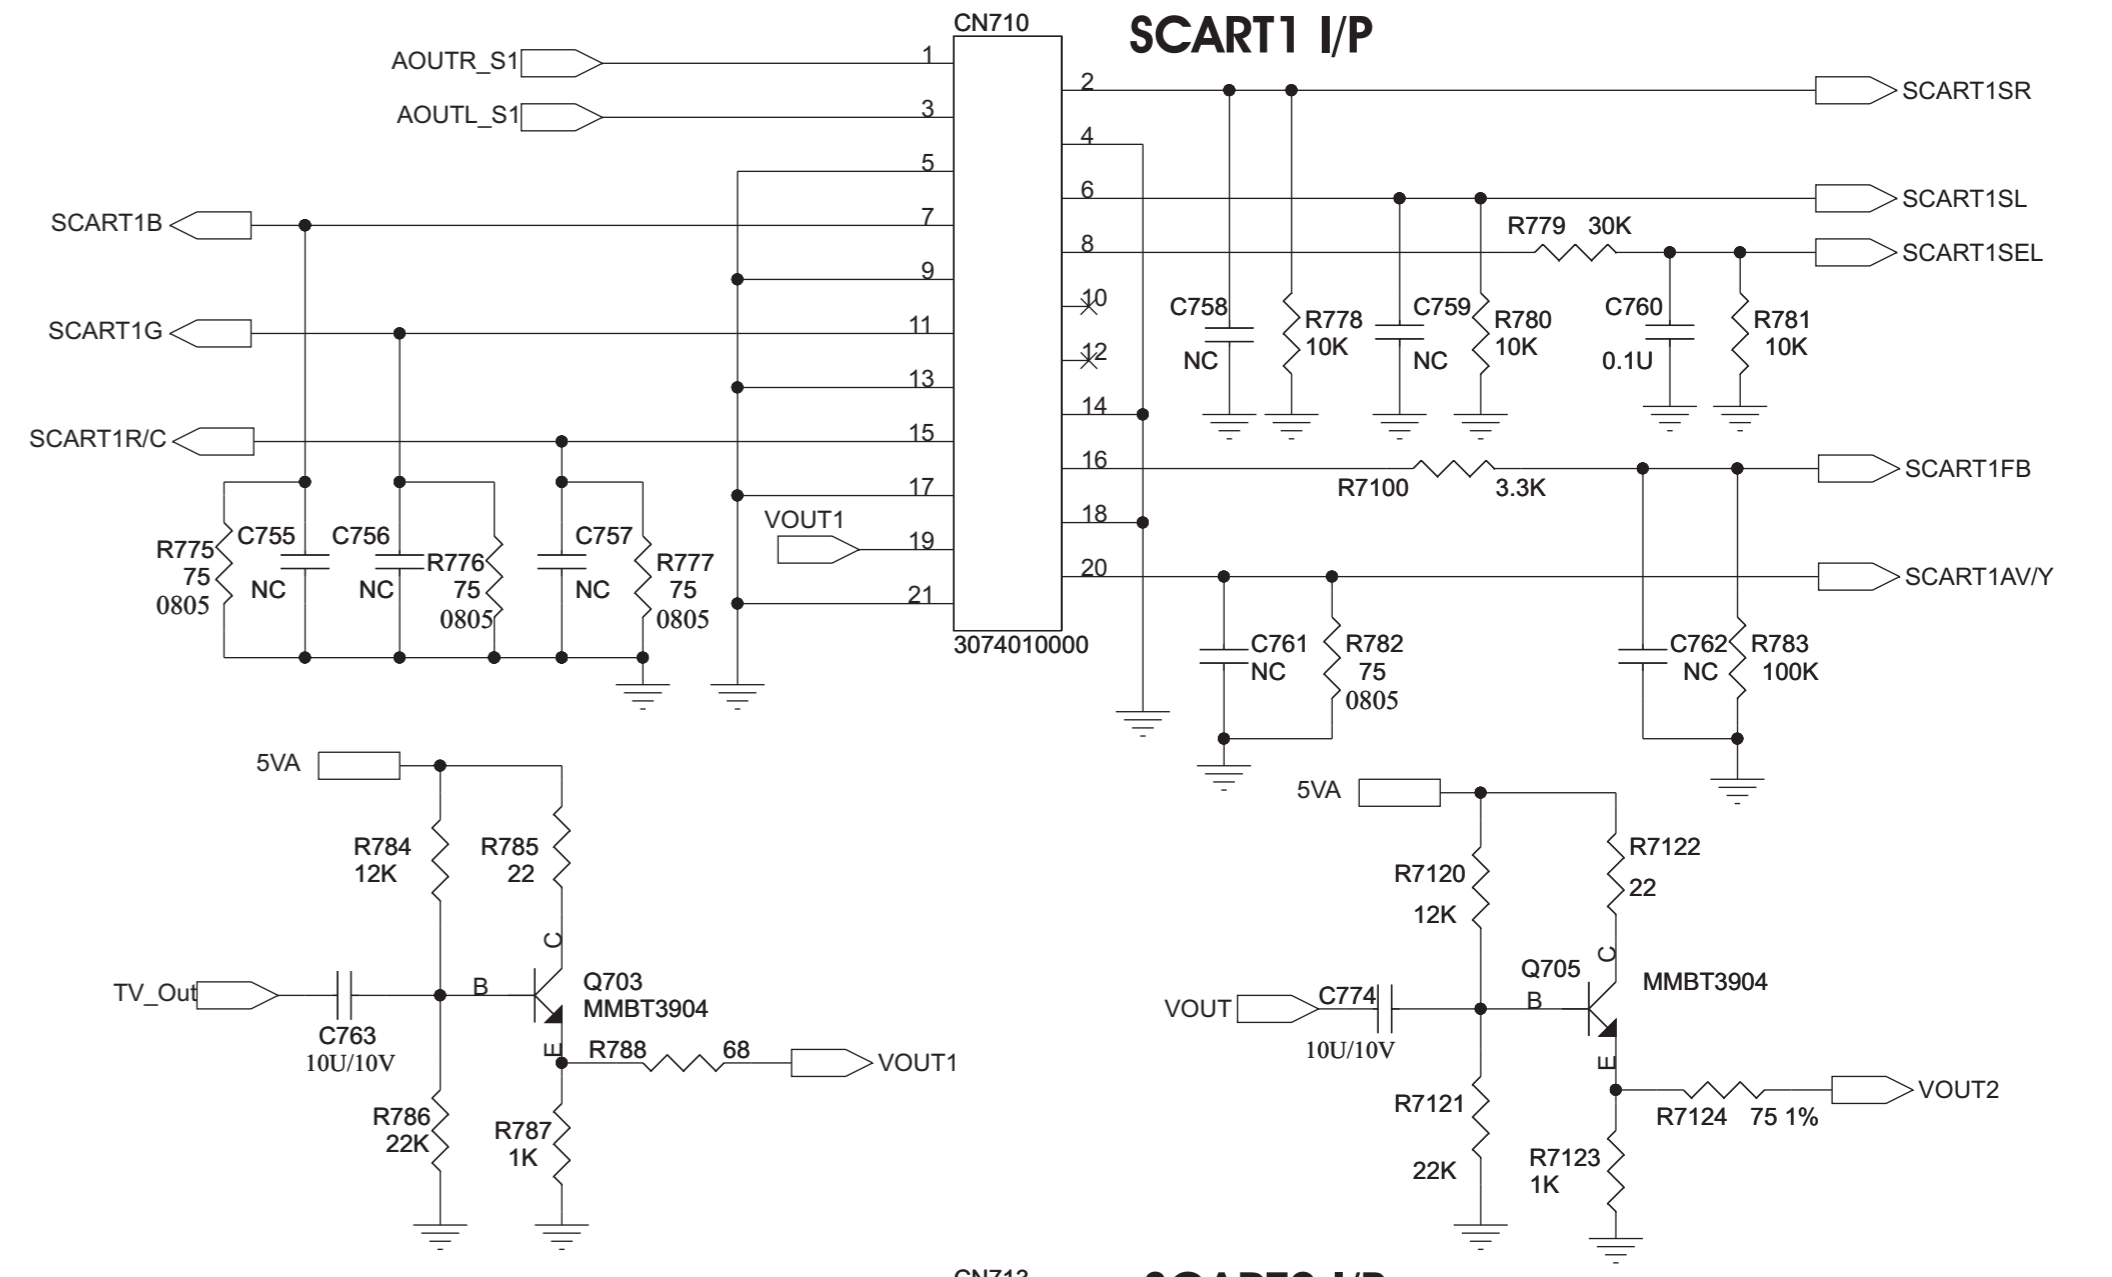

Inriush current	27	32	37
	1.77A		

	R2013	R2015	Voltage Range
CMO 27"	NC	1K	0.1V~2.5V
CMO 32"	1.5K	1K	0.1V~2.8V
AUO 37"	1.5K	1K	0.1V~3.0V
	1K	1K	0.1V~2.8V
	820	1K	0.1V~2.6V

If Use DPS-214AP Power BD.

	27" 32" DPS-214AP	37" DPS-214AP	DPS-210EP-2C
L2001	NC	BEAD 1206	BEAD 1206
L2002	NC	BEAD 1206	BEAD 1206
L2003	BEAD 1206	NC	NC
L2004	BEAD 1206	NC	NC
L2007	BEAD 1206	NC	NC
L2008	BEAD 1206	NC	NC
L2016	BEAD 1206	BEAD 1206	BEAD 1206
L2017	BEAD 1206	BEAD 1206	BEAD 1206
L2018		NC	NC

	Gradiente	AKAI
R701	75	NC
R706	75	75
R7114	NC	1K
R7115	NC	68
R7125	NC	12K
R7126	NC	22K
R7127	NC	22
Q704	NC	3904
C776	10uF/10V	NC
C777	0.1uF	NC
C778	100uF/16V	NC
C779	22uF/16V	NC
R7101	13K	NC
R7105	0	NC
R7102	75	NC
IC704	SM5304AV	NC
TM701	TAPQ-S701F TAPE-S701D	

# DIAGRAMA ESQUEMÁTICO TV LCD-2730/3230/3730 - DECODIFICADOR DE HDMI

FLI8532-PBGA416

# DIAGRAMA ESQUEMÁTICO TV LCD-2730/3230/3730 - MEMÓRIAS