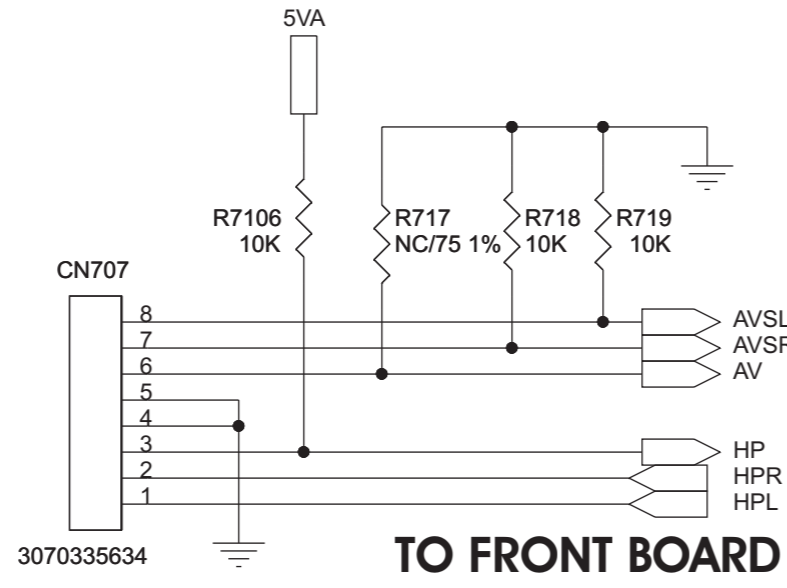

Inriush current	27	32	37
	1.77A		

	R2013	R2015	Voltage Range
CMO 27"	NC	1K	0.1V~2.5V
CMO 32"	1.5K	1K	0.1V~2.8V
AUO 37"	1.5K	1K	0.1V~3.0V
	1K	1K	0.1V~2.8V
	820	1K	0.1V~2.6V

If Use DPS-214AP Power BD.

	27" 32" DPS-214AP	37" DPS-214AP	DPS-210EP-2C
L2001	NC	BEAD 1206	BEAD 1206
L2002	NC	BEAD 1206	BEAD 1206
L2003	BEAD 1206	NC	NC
L2004	BEAD 1206	NC	NC
L2007	BEAD 1206	NC	NC
L2008	BEAD 1206	NC	NC
L2016	BEAD 1206	BEAD 1206	BEAD 1206
L2017	BEAD 1206	BEAD 1206	BEAD 1206
L2018		NC	NC

# DIAGRAMA ESQUEMÁTICO TV LCD-2730/3230/3730 - DECODIFICADOR DE HDMI

FLI8532-PBGA416

# DIAGRAMA ESQUEMÁTICO TV LCD-2730/3230/3730 - MEMÓRIAS