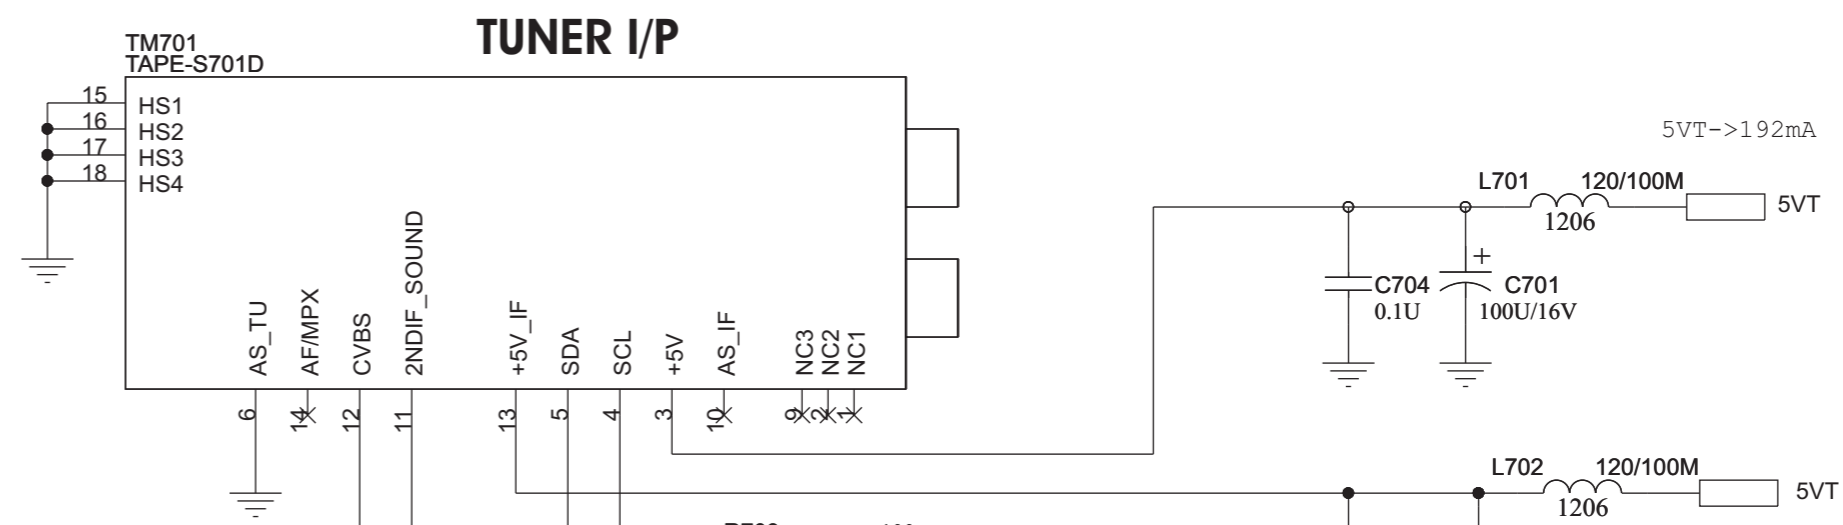

Inriush current	27	32	37
	1.77A		

	R2013	R2015	Voltage Range
CMO 27"	NC	1K	0.1V~2.5V
CMO 32"	1.5K	1K	0.1V~2.8V
AUO 37"	1.5K	1K	0.1V~3.0V
	1K	1K	0.1V~2.8V
	820	1K	0.1V~2.6V

If Use DPS-214AP Power BD.

	27" 32" DPS-214AP	37" DPS-214AP	DPS-210EP-2C
L2001	NC	BEAD 1206	BEAD 1206
L2002	NC	BEAD 1206	BEAD 1206
L2003	BEAD 1206	NC	NC
L2004	BEAD 1206	NC	NC
L2007	BEAD 1206	NC	NC
L2008	BEAD 1206	NC	NC
L2016	BEAD 1206	BEAD 1206	BEAD 1206
L2017	BEAD 1206	BEAD 1206	BEAD 1206
L2018		NC	NC

	Gradiente	AKAI
R701	75	NC
R706	75	75
R7114	NC	1K
R7115	NC	68
R7125	NC	12K
R7126	NC	22K
R7127	NC	22
Q704	NC	3904
C776	10uF/10V	NC
C777	0.1uF	NC
C778	100uF/16V	NC
C779	22uF/16V	NC
R7101	13K	NC
R7105	0	NC
R7102	75	NC
IC704	SM5304AV	NC
TM701	TAPQ-S701F TAPE-S701D	

# DIAGRAMA ESQUEMÁTICO TV LCD-2730/3230/3730 - DECODIFICADOR DE HDMI

FLI8532-PBGA416

# DIAGRAMA ESQUEMÁTICO TV LCD-2730/3230/3730 - MEMÓRIAS