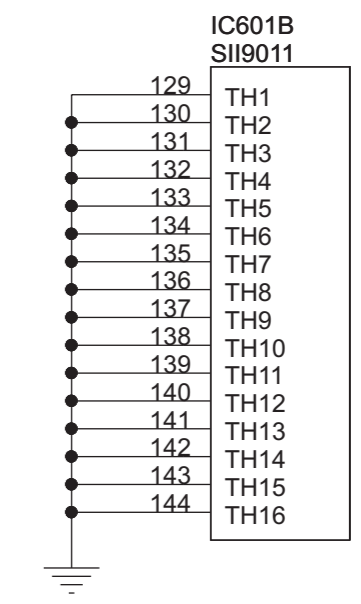

Inriush current	27	32	37
	1.77A		

	R2013	R2015	Voltage Range
CMO 27"	NC	1K	0.1V~2.5V
CMO 32"	1.5K	1K	0.1V~2.8V
AUO 37"	1.5K	1K	0.1V~3.0V
	1K	1K	0.1V~2.8V
	820	1K	0.1V~2.6V

If Use DPS-214AP Power BD.

	27" 32" DPS-214AP	37" DPS-214AP	DPS-210EP-2C
L2001	NC	BEAD 1206	BEAD 1206
L2002	NC	BEAD 1206	BEAD 1206
L2003	BEAD 1206	NC	NC
L2004	BEAD 1206	NC	NC
L2007	BEAD 1206	NC	NC
L2008	BEAD 1206	NC	NC
L2016	BEAD 1206	BEAD 1206	BEAD 1206
L2017	BEAD 1206	BEAD 1206	BEAD 1206
L2018		NC	NC

	Gradiente	AKAI
R701	75	NC
R706	75	75
R7114	NC	1K
R7115	NC	68
R7125	NC	12K
R7126	NC	22K
R7127	NC	22
Q704	NC	3904
C776	10uF/10V	NC
C777	0.1uF	NC
C778	100uF/16V	NC
C779	22uF/16V	NC
R7101	13K	NC
R7105	0	NC
R7102	75	NC
IC704	SM5304AV	NC
TM701	TAPQ-S701F TAPE-S701D	

# DIAGRAMA ESQUEMÁTICO TV LCD-2730/3230/3730 - DECODIFICADOR DE HDMI

FLI8532-PBGA416

# DIAGRAMA ESQUEMÁTICO TV LCD-2730/3230/3730 - MEMÓRIAS