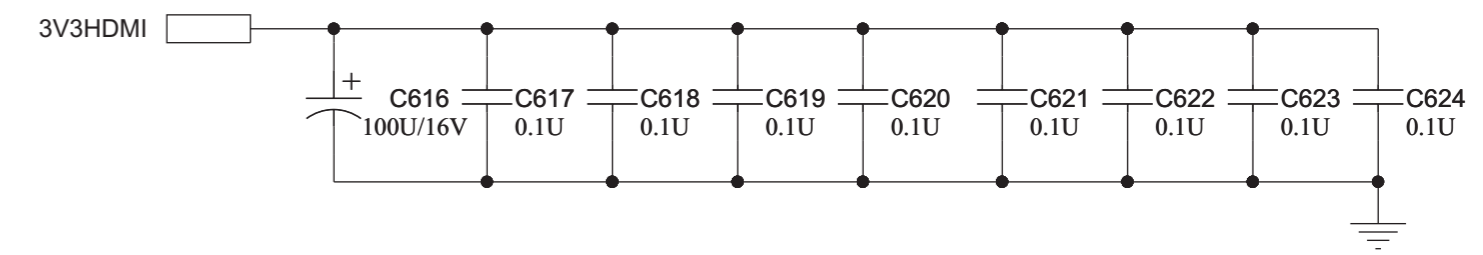

DIAGRAMA ESQUEMÁTICO TV LCD-2730/3230/3730 - DECODIFICADOR DE HDMI