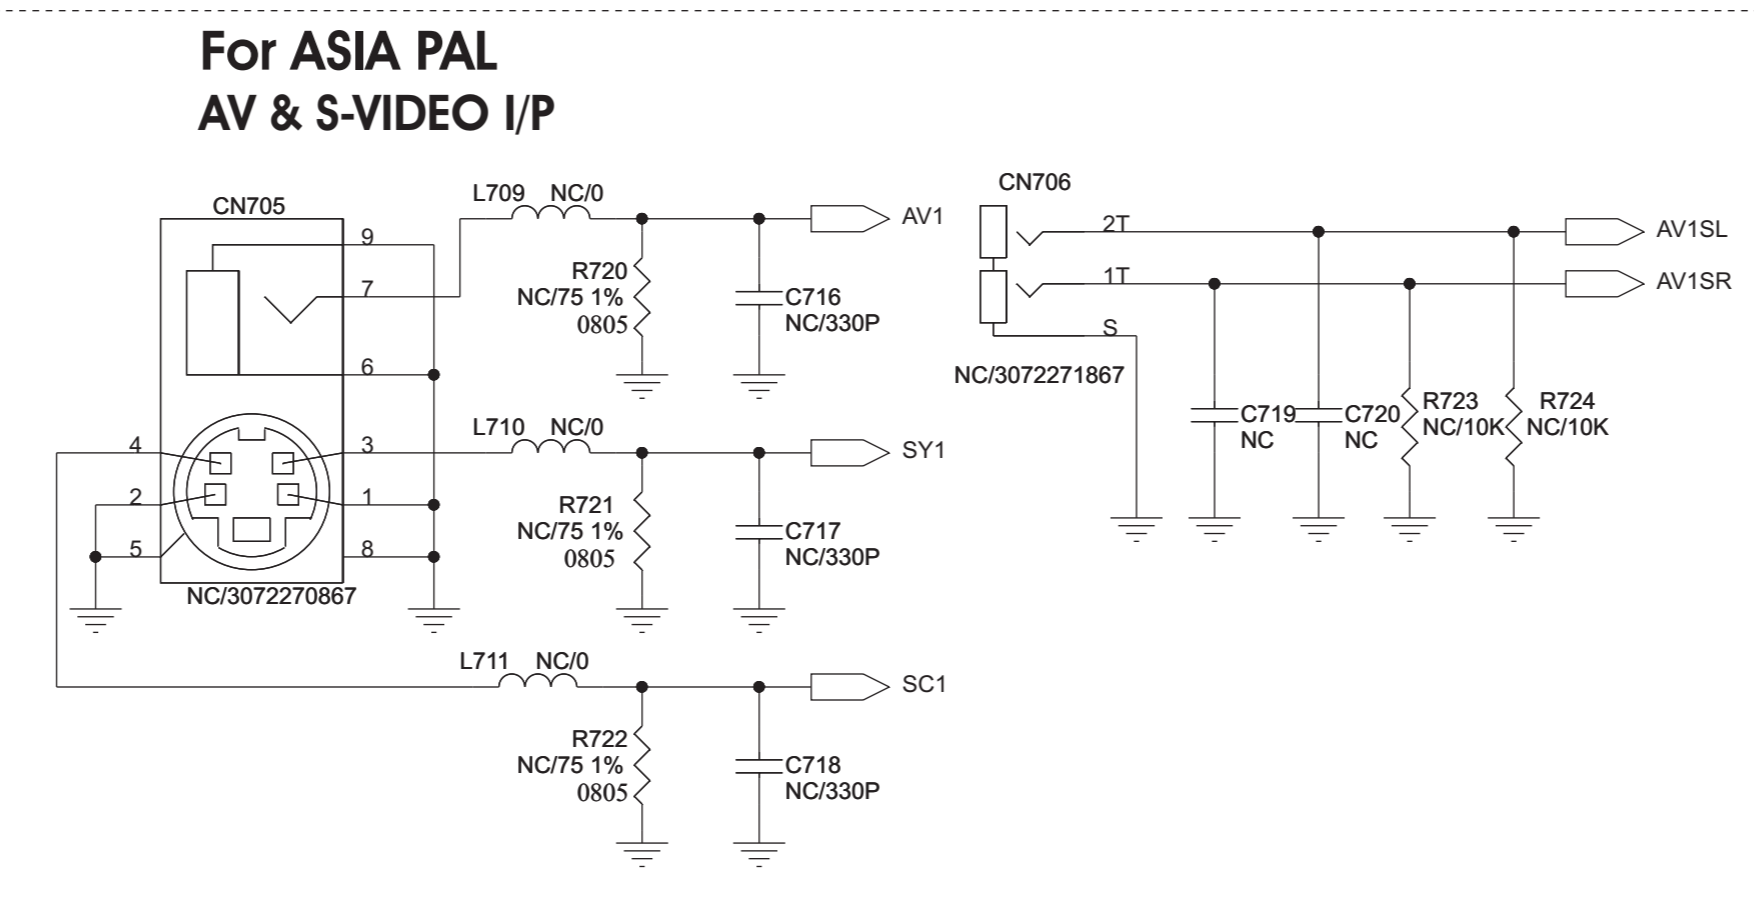

Inriush current	27	32	37
	1.77A		

	R2013	R2015	Voltage Range
CMO 27"	NC	1K	0.1V~2.5V
CMO 32"	1.5K	1K	0.1V~2.8V
AUO 37"	1.5K	1K	0.1V~3.0V
	1K	1K	0.1V~2.8V
	820	1K	0.1V~2.6V

If Use DPS-214AP Power BD.

	27" 32" DPS-214AP	37" DPS-214AP	DPS-210EP-2C
L2001	NC	BEAD 1206	BEAD 1206
L2002	NC	BEAD 1206	BEAD 1206
L2003	BEAD 1206	NC	NC
L2004	BEAD 1206	NC	NC
L2007	BEAD 1206	NC	NC
L2008	BEAD 1206	NC	NC
L2016	BEAD 1206	BEAD 1206	BEAD 1206
L2017	BEAD 1206	BEAD 1206	BEAD 1206
L2018		NC	NC

# DIAGRAMA ESQUEMÁTICO TV LCD-2730/3230/3730 - DECODIFICADOR DE HDMI

FLI8532-PBGA416

# DIAGRAMA ESQUEMÁTICO TV LCD-2730/3230/3730 - MEMÓRIAS