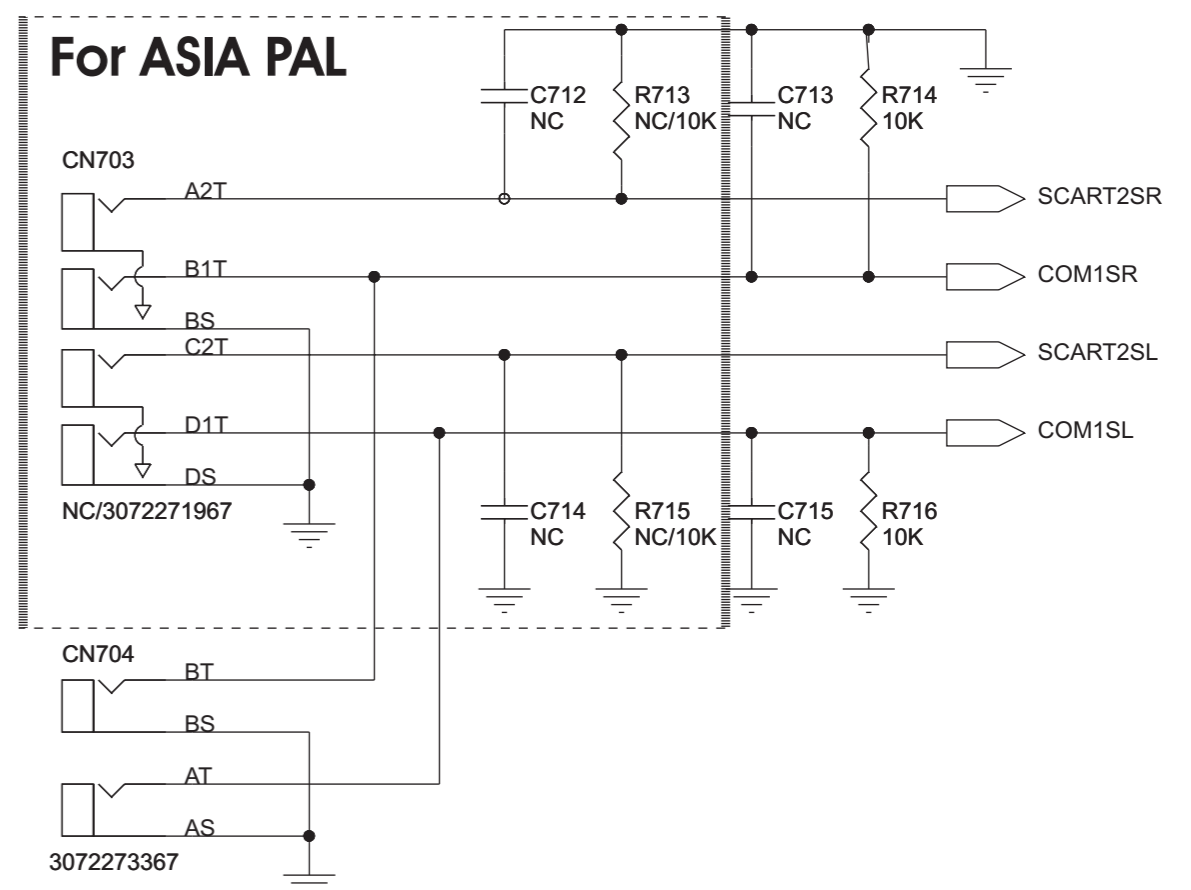

Inriush current	27	32	37
	1.77A		

	R2013	R2015	Voltage Range
CMO 27"	NC	1K	0.1V~2.5V
CMO 32"	1.5K	1K	0.1V~2.8V
AUO 37"	1.5K	1K	0.1V~3.0V
	1K	1K	0.1V~2.8V
	820	1K	0.1V~2.6V

If Use DPS-214AP Power BD.

	27" 32" DPS-214AP	37" DPS-214AP	DPS-210EP-2C
L2001	NC	BEAD 1206	BEAD 1206
L2002	NC	BEAD 1206	BEAD 1206
L2003	BEAD 1206	NC	NC
L2004	BEAD 1206	NC	NC
L2007	BEAD 1206	NC	NC
L2008	BEAD 1206	NC	NC
L2016	BEAD 1206	BEAD 1206	BEAD 1206
L2017	BEAD 1206	BEAD 1206	BEAD 1206
L2018		NC	NC

	Gradiente	AKAI
R701	75	NC
R706	75	75
R7114	NC	1K
R7115	NC	68
R7125	NC	12K
R7126	NC	22K
R7127	NC	22
Q704	NC	3904
C776	10uF/10V	NC
C777	0.1uF	NC
C778	100uF/16V	NC
C779	22uF/16V	NC
R7101	13K	NC
R7105	0	NC
R7102	75	NC
IC704	SM5304AV	NC
TM701	TAPQ-S701F TAPE-S701D	

# DIAGRAMA ESQUEMÁTICO TV LCD-2730/3230/3730 - DECODIFICADOR DE HDMI

FLI8532-PBGA416

# DIAGRAMA ESQUEMÁTICO TV LCD-2730/3230/3730 - MEMÓRIAS