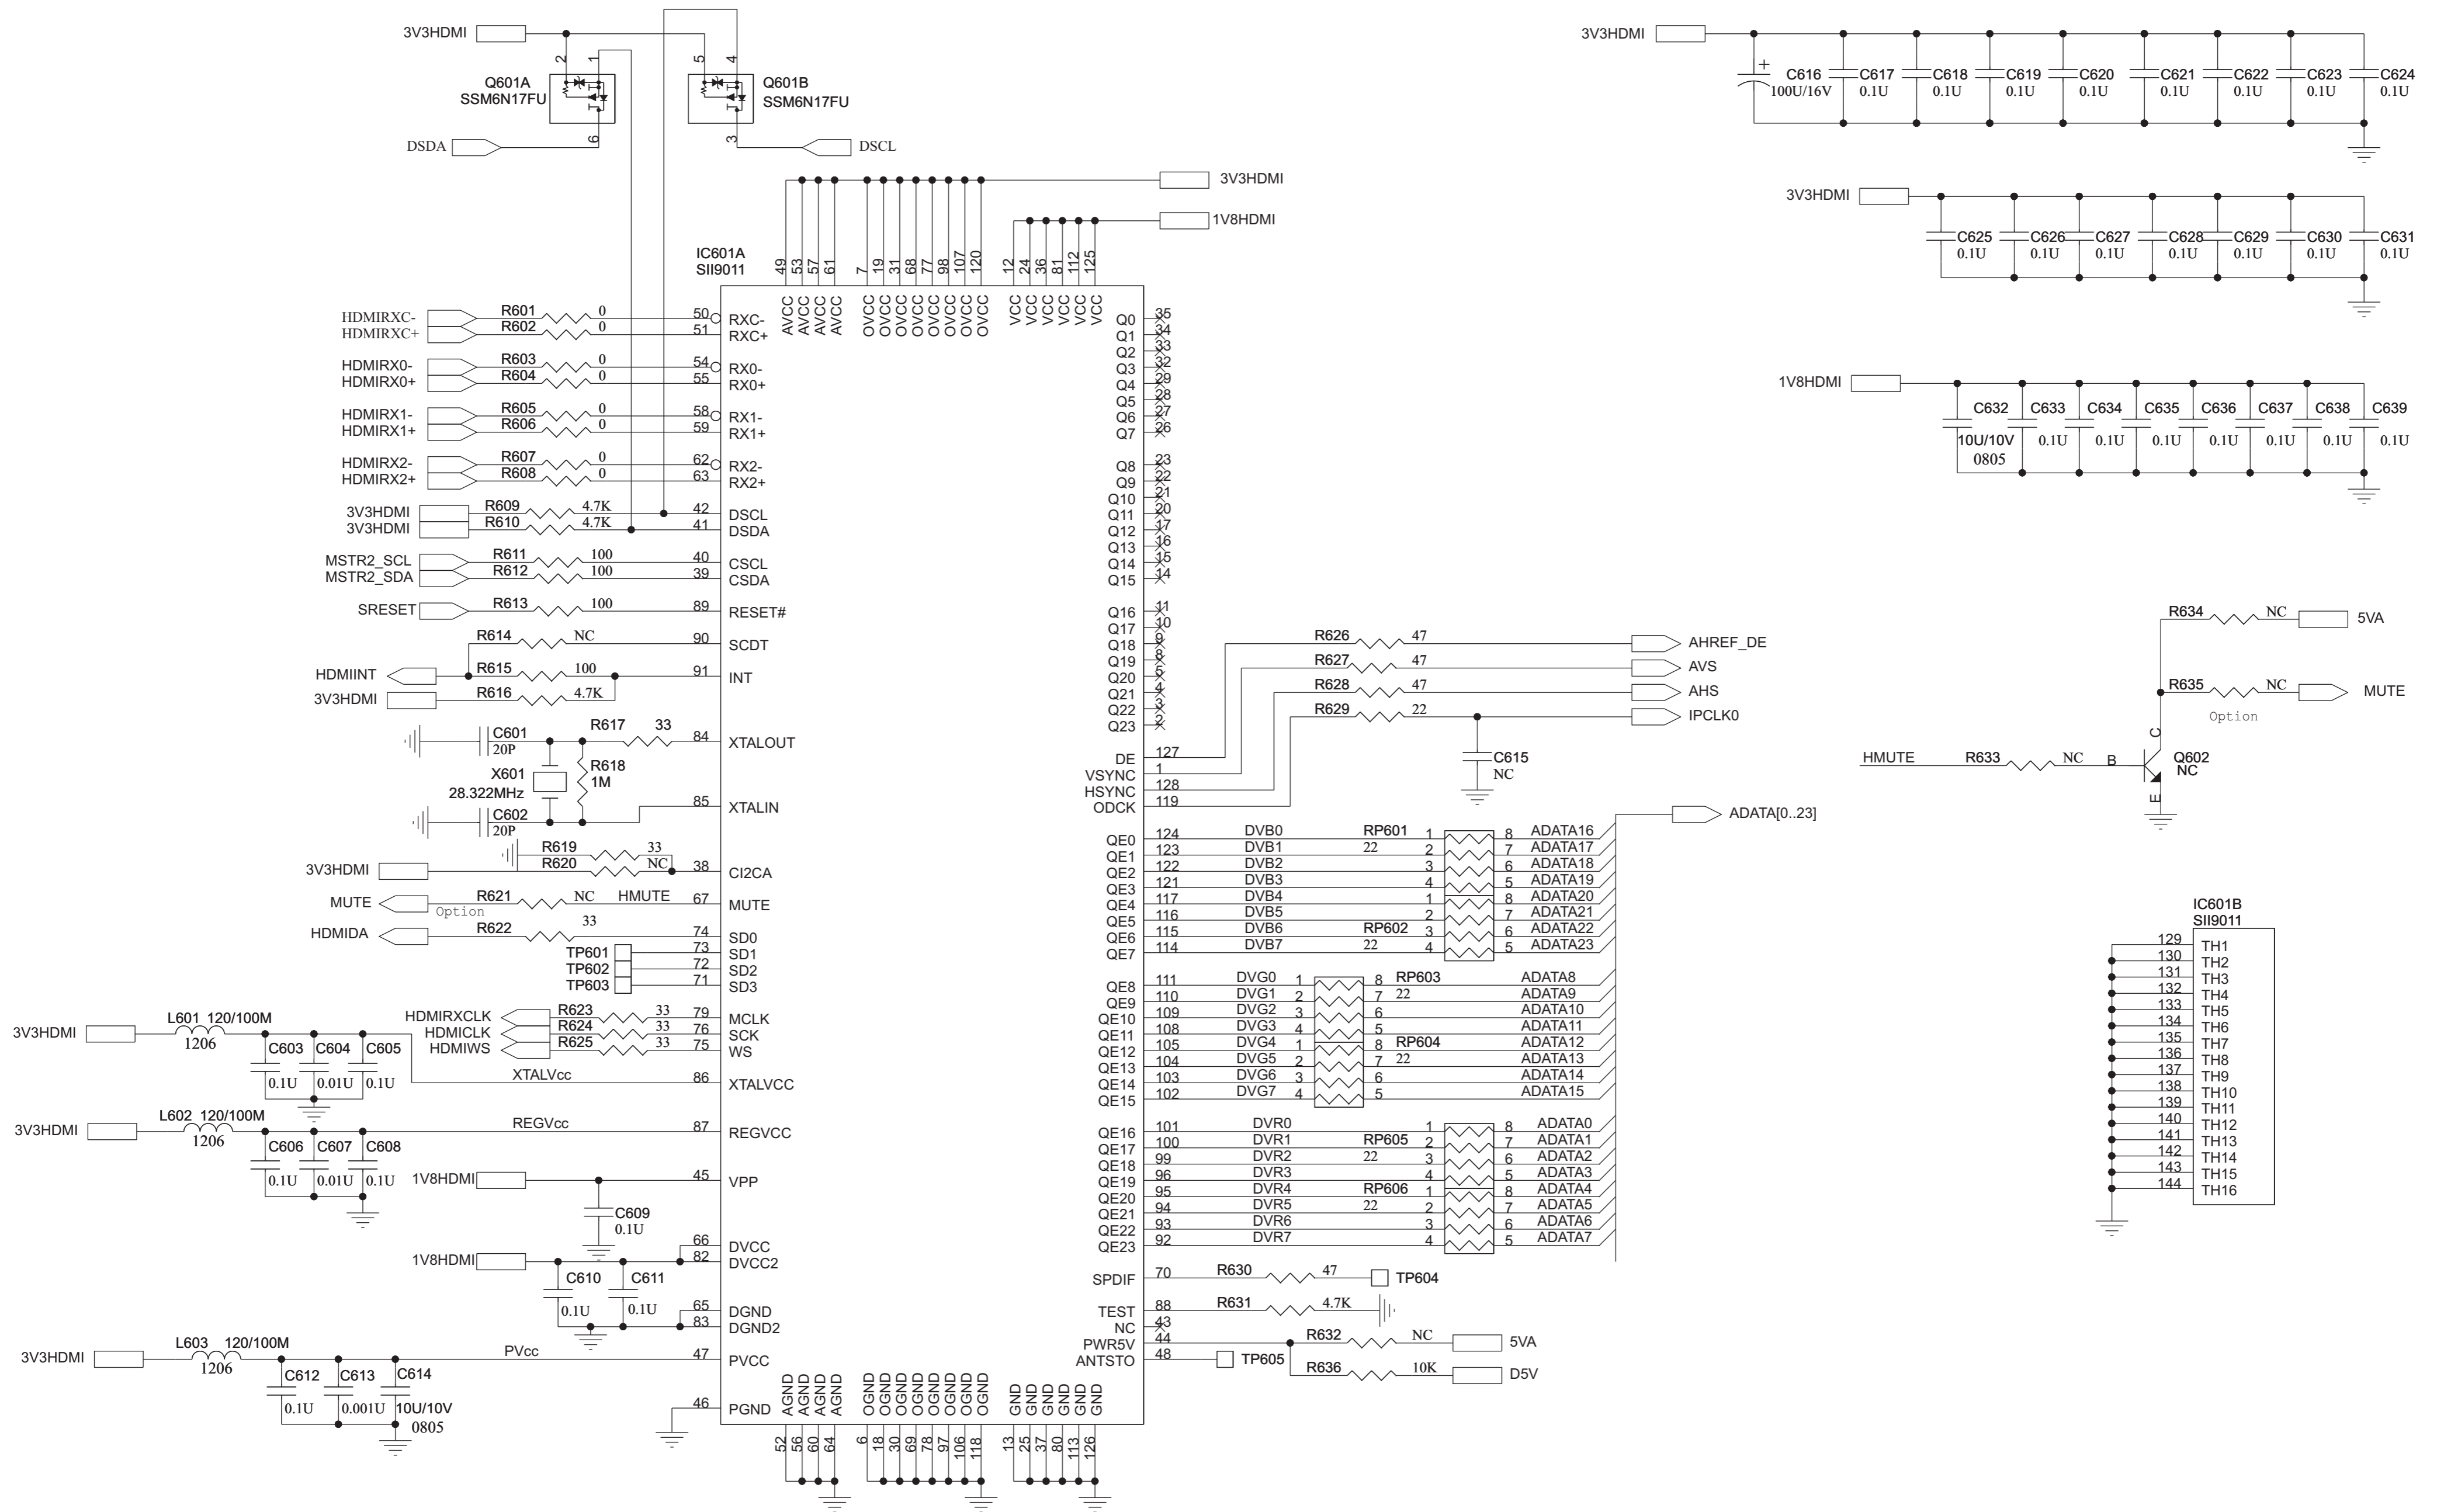

Inriush current	27	32	37
	1.77A		

	R2013	R2015	Voltage Range
CMO 27"	NC	1K	0.1V~2.5V
CMO 32"	1.5K	1K	0.1V~2.8V
AUO 37"	1.5K	1K	0.1V~3.0V
	1K	1K	0.1V~2.8V
	820	1K	0.1V~2.6V

If Use DPS-214AP Power BD.

	27" 32" DPS-214AP	37" DPS-214AP	DPS-210EP-2C
L2001	NC	BEAD 1206	BEAD 1206
L2002	NC	BEAD 1206	BEAD 1206
L2003	BEAD 1206	NC	NC
L2004	BEAD 1206	NC	NC
L2007	BEAD 1206	NC	NC
L2008	BEAD 1206	NC	NC
L2016	BEAD 1206	BEAD 1206	BEAD 1206
L2017	BEAD 1206	BEAD 1206	BEAD 1206
L2018		NC	NC

	Gradiente	AKAI
R701	75	NC
R706	75	75
R7114	NC	1K
R7115	NC	68
R7125	NC	12K
R7126	NC	22K
R7127	NC	22
Q704	NC	3904
C776	10uF/10V	NC
C777	0.1uF	NC
C778	100uF/16V	NC
C779	22uF/16V	NC
R7101	13K	NC
R7105	0	NC
R7102	75	NC
IC704	SM5304AV	NC
TM701	TAPQ-S701F TAPE-S701D	

# DIAGRAMA ESQUEMÁTICO TV LCD-2730/3230/3730 - DECODIFICADOR DE HDMI

FLI8532-PBGA416

# DIAGRAMA ESQUEMÁTICO TV LCD-2730/3230/3730 - MEMÓRIAS