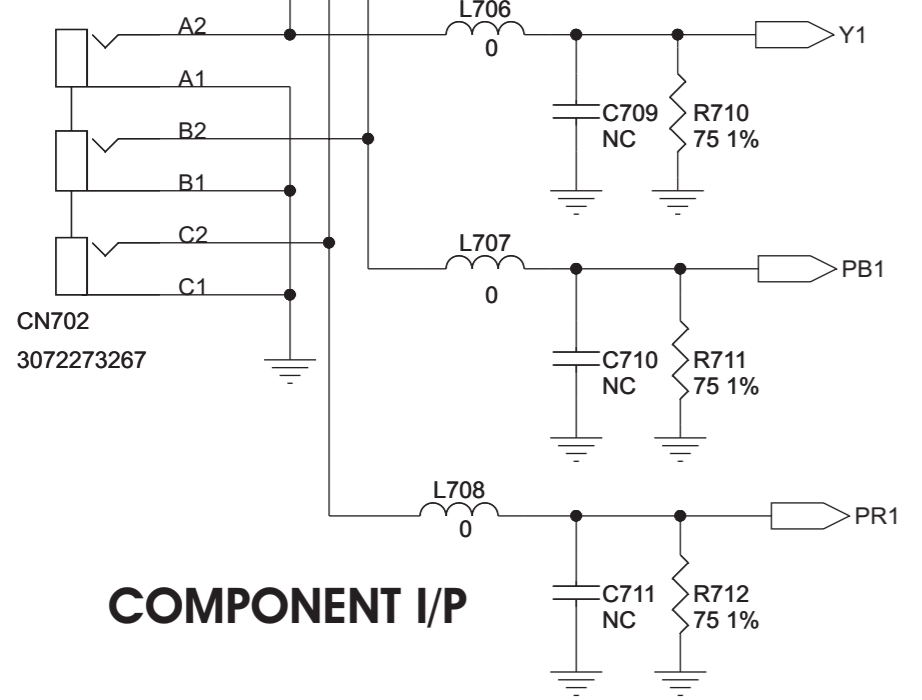

Inriush current	27	32	37
	1.77A		

	R2013	R2015	Voltage Range
CMO 27"	NC	1K	0.1V~2.5V
CMO 32"	1.5K	1K	0.1V~2.8V
AUO 37"	1.5K	1K	0.1V~3.0V
	1K	1K	0.1V~2.8V
	820	1K	0.1V~2.6V

If Use DPS-214AP Power BD.

	27" 32" DPS-214AP	37" DPS-214AP	DPS-210EP-2C
L2001	NC	BEAD 1206	BEAD 1206
L2002	NC	BEAD 1206	BEAD 1206
L2003	BEAD 1206	NC	NC
L2004	BEAD 1206	NC	NC
L2007	BEAD 1206	NC	NC
L2008	BEAD 1206	NC	NC
L2016	BEAD 1206	BEAD 1206	BEAD 1206
L2017	BEAD 1206	BEAD 1206	BEAD 1206
L2018		NC	NC

# DIAGRAMA ESQUEMÁTICO TV LCD-2730/3230/3730 - DECODIFICADOR DE HDMI

FLI8532-PBGA416

# DIAGRAMA ESQUEMÁTICO TV LCD-2730/3230/3730 - MEMÓRIAS