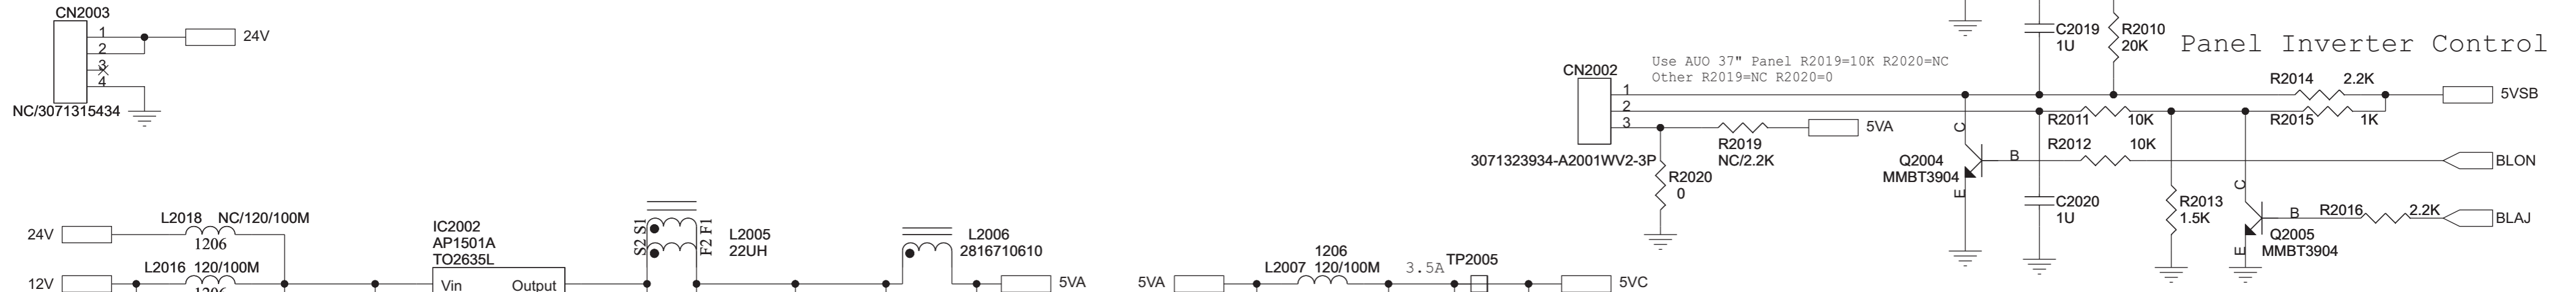

Inriush current	27	32	37
	1.77A		

	R2013	R2015	Voltage Range
CMO 27"	NC	1K	0.1V~2.5V
CMO 32"	1.5K	1K	0.1V~2.8V
AUO 37"	1.5K	1K	0.1V~3.0V
	1K	1K	0.1V~2.8V
	820	1K	0.1V~2.6V

If Use DPS-214AP Power BD.

	27" 32" DPS-214AP	37" DPS-214AP	DPS-210EP-2C
L2001	NC	BEAD 1206	BEAD 1206
L2002	NC	BEAD 1206	BEAD 1206
L2003	BEAD 1206	NC	NC
L2004	BEAD 1206	NC	NC
L2007	BEAD 1206	NC	NC
L2008	BEAD 1206	NC	NC
L2016	BEAD 1206	BEAD 1206	BEAD 1206
L2017	BEAD 1206	BEAD 1206	BEAD 1206
L2018		NC	NC

	Gradiente	AKAI
R701	75	NC
R706	75	75
R7114	NC	1K
R7115	NC	68
R7125	NC	12K
R7126	NC	22K
R7127	NC	22
Q704	NC	3904
C776	10uF/10V	NC
C777	0.1uF	NC
C778	100uF/16V	NC
C779	22uF/16V	NC
R7101	13K	NC
R7105	0	NC
R7102	75	NC
IC704	SM5304AV	NC
TM701	TAPQ-S701F TAPE-S701D	

# DIAGRAMA ESQUEMÁTICO TV LCD-2730/3230/3730 - DECODIFICADOR DE HDMI

FLI8532-PBGA416

# DIAGRAMA ESQUEMÁTICO TV LCD-2730/3230/3730 - MEMÓRIAS