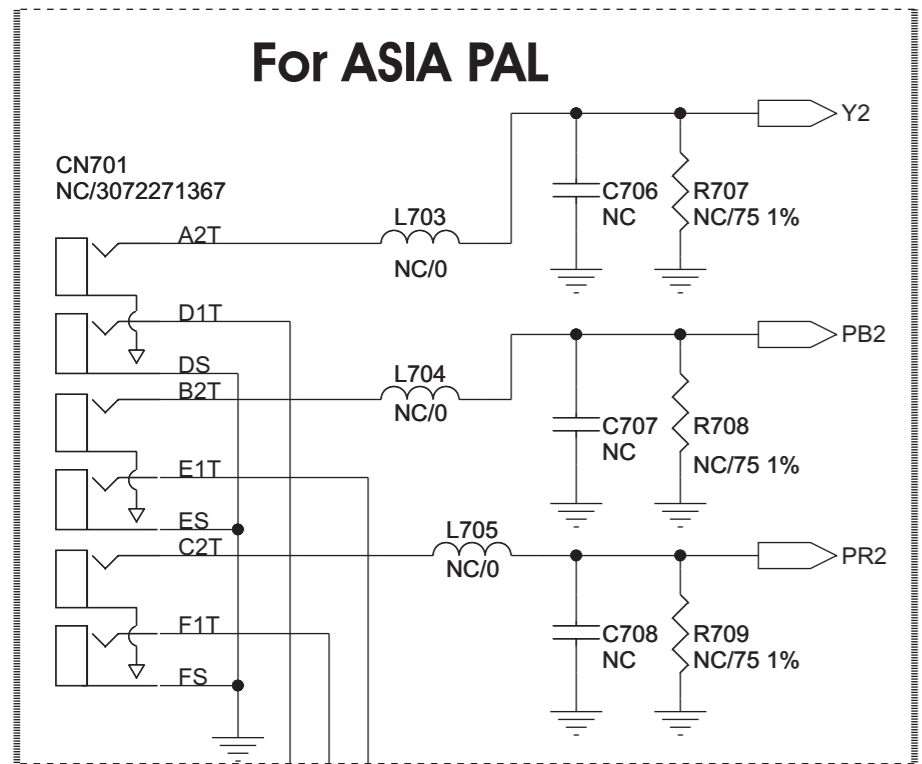

Inriush current	27	32	37
	1.77A		

	R2013	R2015	Voltage Range
CMO 27"	NC	1K	0.1V~2.5V
CMO 32"	1.5K	1K	0.1V~2.8V
AUO 37"	1.5K	1K	0.1V~3.0V
	1K	1K	0.1V~2.8V
	820	1K	0.1V~2.6V

If Use DPS-214AP Power BD.

	27" 32" DPS-214AP	37" DPS-214AP	DPS-210EP-2C
L2001	NC	BEAD 1206	BEAD 1206
L2002	NC	BEAD 1206	BEAD 1206
L2003	BEAD 1206	NC	NC
L2004	BEAD 1206	NC	NC
L2007	BEAD 1206	NC	NC
L2008	BEAD 1206	NC	NC
L2016	BEAD 1206	BEAD 1206	BEAD 1206
L2017	BEAD 1206	BEAD 1206	BEAD 1206
L2018		NC	NC

# DIAGRAMA ESQUEMÁTICO TV LCD-2730/3230/3730 - DECODIFICADOR DE HDMI

FLI8532-PBGA416

# DIAGRAMA ESQUEMÁTICO TV LCD-2730/3230/3730 - MEMÓRIAS