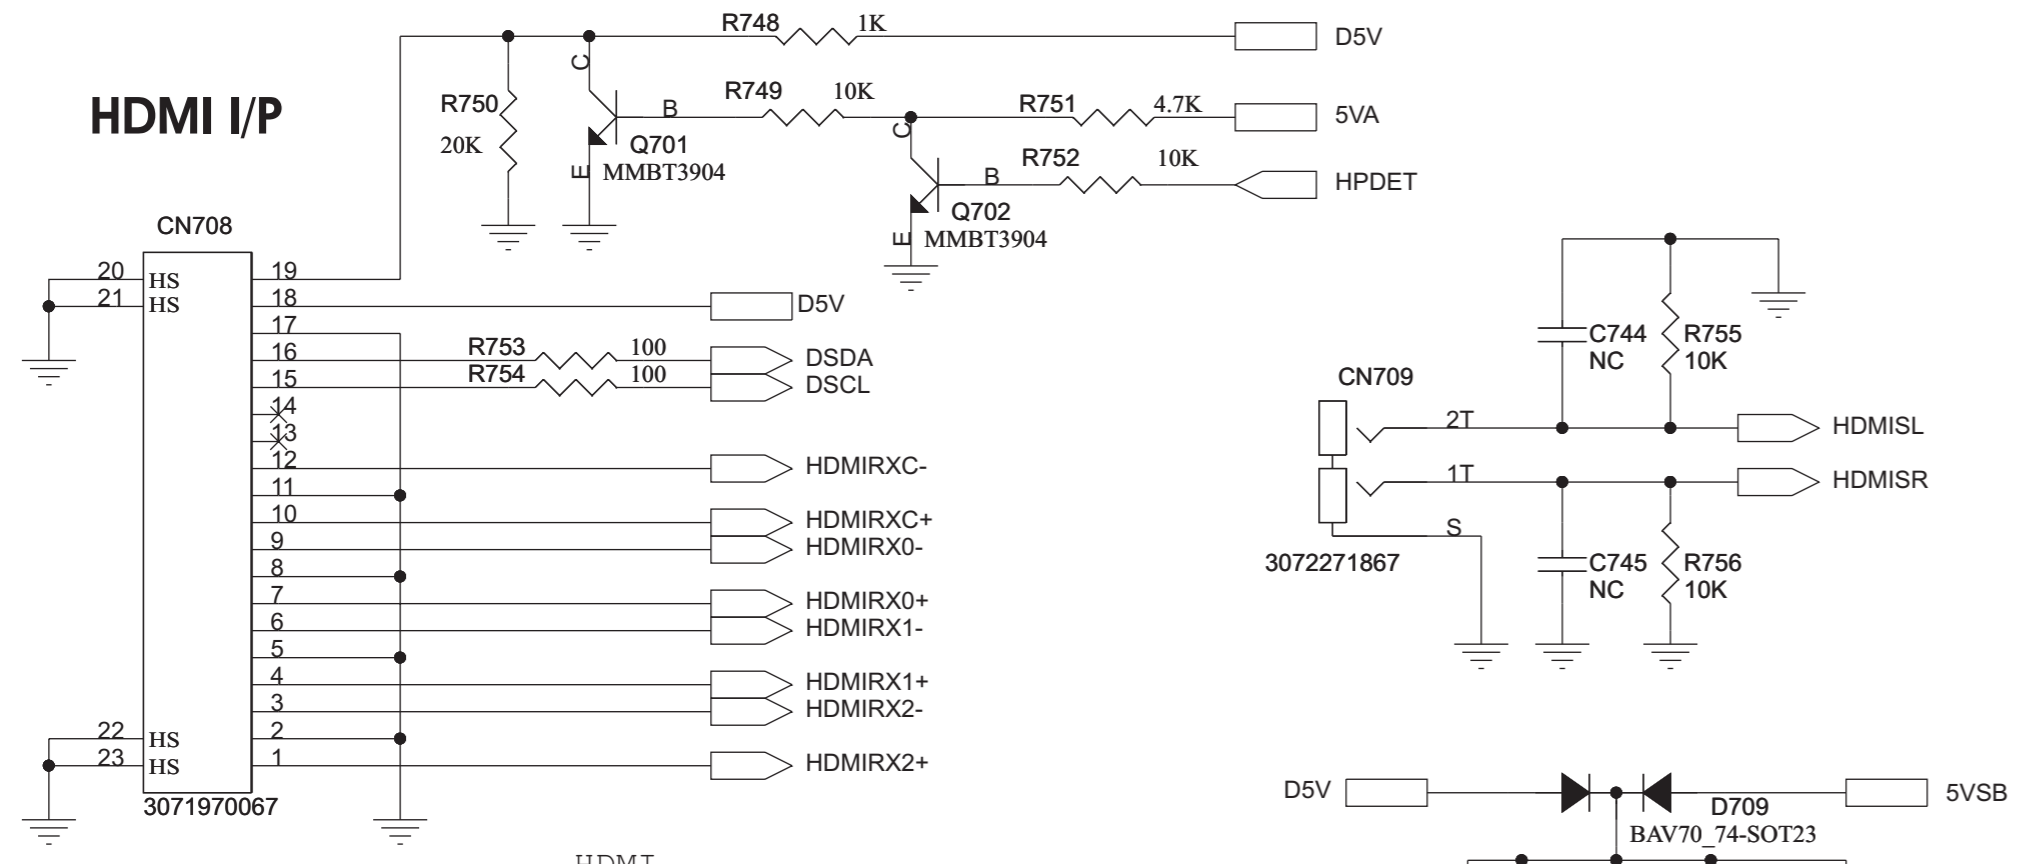

Inriush current	27	32	37
	1.77A		

	R2013	R2015	Voltage Range
CMO 27"	NC	1K	0.1V~2.5V
CMO 32"	1.5K	1K	0.1V~2.8V
AUO 37"	1.5K	1K	0.1V~3.0V
	1K	1K	0.1V~2.8V
	820	1K	0.1V~2.6V

If Use DPS-214AP Power BD.

	27" 32" DPS-214AP	37" DPS-214AP	DPS-210EP-2C
L2001	NC	BEAD 1206	BEAD 1206
L2002	NC	BEAD 1206	BEAD 1206
L2003	BEAD 1206	NC	NC
L2004	BEAD 1206	NC	NC
L2007	BEAD 1206	NC	NC
L2008	BEAD 1206	NC	NC
L2016	BEAD 1206	BEAD 1206	BEAD 1206
L2017	BEAD 1206	BEAD 1206	BEAD 1206
L2018		NC	NC

	Gradiente	AKAI
R701	75	NC
R706	75	75
R7114	NC	1K
R7115	NC	68
R7125	NC	12K
R7126	NC	22K
R7127	NC	22
Q704	NC	3904
C776	10uF/10V	NC
C777	0.1uF	NC
C778	100uF/16V	NC
C779	22uF/16V	NC
R7101	13K	NC
R7105	0	NC
R7102	75	NC
IC704	SM5304AV	NC
TM701	TAPQ-S701F TAPE-S701D	

# DIAGRAMA ESQUEMÁTICO TV LCD-2730/3230/3730 - DECODIFICADOR DE HDMI

FLI8532-PBGA416

# DIAGRAMA ESQUEMÁTICO TV LCD-2730/3230/3730 - MEMÓRIAS