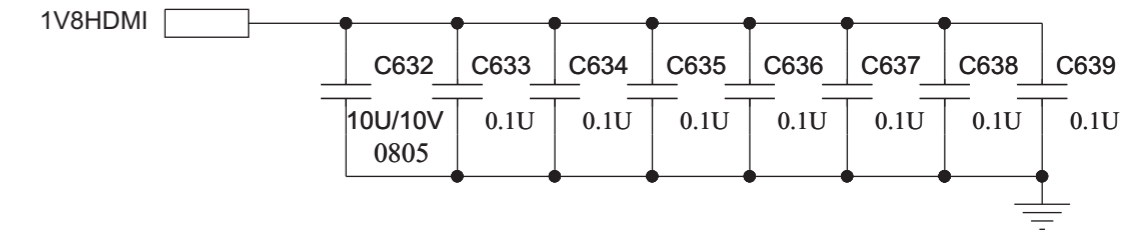

DIAGRAMA ESQUEMÁTICO TV LCD-2730/3230/3730 - DECODIFICADOR DE HDMI