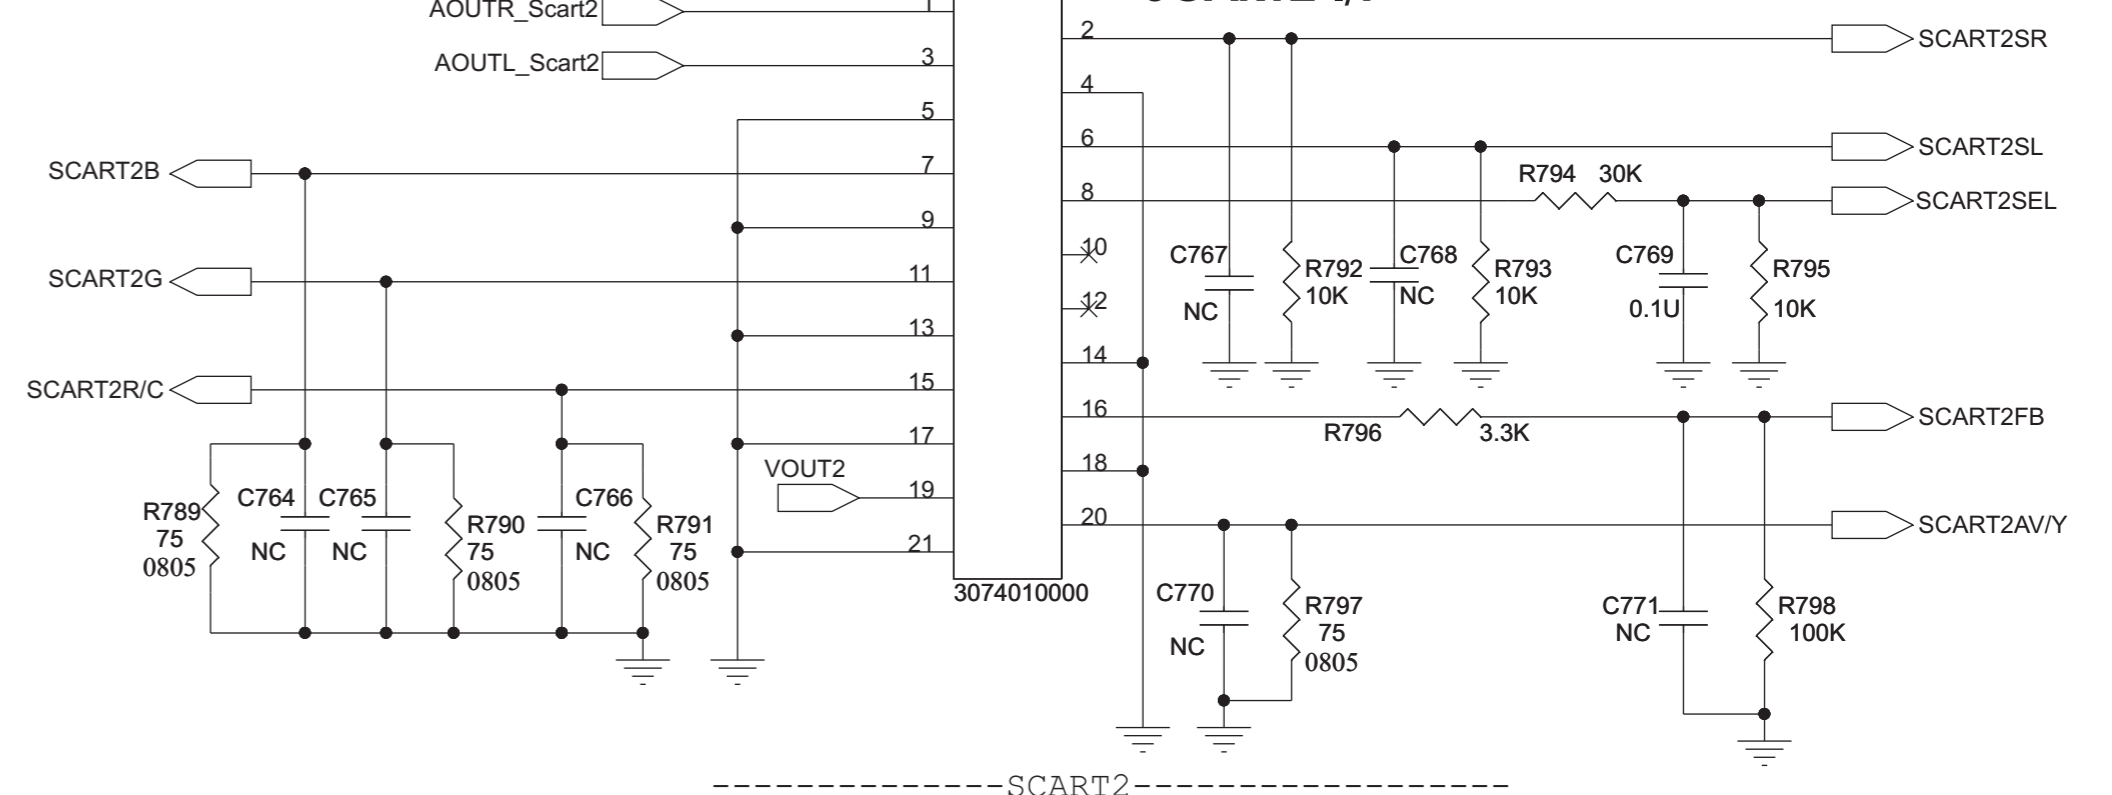

Inriush current	27	32	37
	1.77A		

	R2013	R2015	Voltage Range
CMO 27"	NC	1K	0.1V~2.5V
CMO 32"	1.5K	1K	0.1V~2.8V
AUO 37"	1.5K	1K	0.1V~3.0V
	1K	1K	0.1V~2.8V
	820	1K	0.1V~2.6V

If Use DPS-214AP Power BD.

	27" 32" DPS-214AP	37" DPS-214AP	DPS-210EP-2C
L2001	NC	BEAD 1206	BEAD 1206
L2002	NC	BEAD 1206	BEAD 1206
L2003	BEAD 1206	NC	NC
L2004	BEAD 1206	NC	NC
L2007	BEAD 1206	NC	NC
L2008	BEAD 1206	NC	NC
L2016	BEAD 1206	BEAD 1206	BEAD 1206
L2017	BEAD 1206	BEAD 1206	BEAD 1206
L2018		NC	NC

	Gradiente	AKAI
R701	75	NC
R706	75	75
R7114	NC	1K
R7115	NC	68
R7125	NC	12K
R7126	NC	22K
R7127	NC	22
Q704	NC	3904
C776	10uF/10V	NC
C777	0.1uF	NC
C778	100uF/16V	NC
C779	22uF/16V	NC
R7101	13K	NC
R7105	0	NC
R7102	75	NC
IC704	SM5304AV	NC
TM701	TAPQ-S701F TAPE-S701D	

# DIAGRAMA ESQUEMÁTICO TV LCD-2730/3230/3730 - DECODIFICADOR DE HDMI

FLI8532-PBGA416

# DIAGRAMA ESQUEMÁTICO TV LCD-2730/3230/3730 - MEMÓRIAS