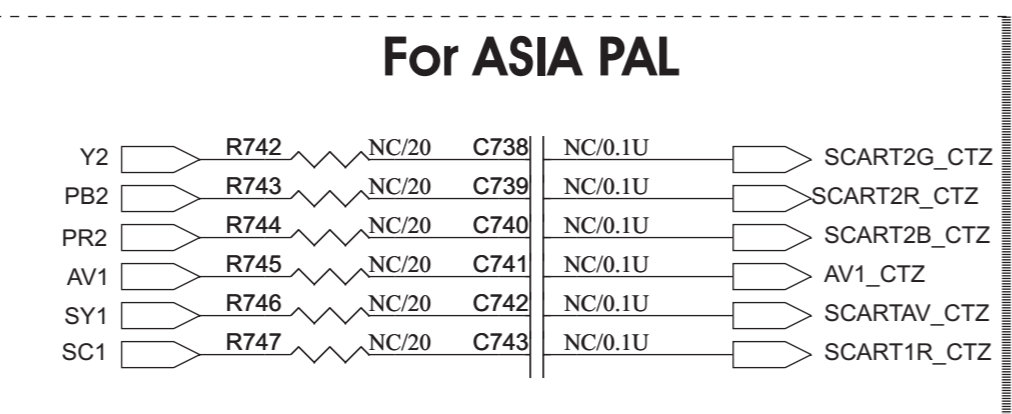

Inriush current	27	32	37
	1.77A		

	R2013	R2015	Voltage Range
CMO 27"	NC	1K	0.1V~2.5V
CMO 32"	1.5K	1K	0.1V~2.8V
AUO 37"	1.5K	1K	0.1V~3.0V
	1K	1K	0.1V~2.8V
	820	1K	0.1V~2.6V

If Use DPS-214AP Power BD.

	27" 32" DPS-214AP	37" DPS-214AP	DPS-210EP-2C
L2001	NC	BEAD 1206	BEAD 1206
L2002	NC	BEAD 1206	BEAD 1206
L2003	BEAD 1206	NC	NC
L2004	BEAD 1206	NC	NC
L2007	BEAD 1206	NC	NC
L2008	BEAD 1206	NC	NC
L2016	BEAD 1206	BEAD 1206	BEAD 1206
L2017	BEAD 1206	BEAD 1206	BEAD 1206
L2018		NC	NC

# DIAGRAMA ESQUEMÁTICO TV LCD-2730/3230/3730 - DECODIFICADOR DE HDMI

FLI8532-PBGA416

# DIAGRAMA ESQUEMÁTICO TV LCD-2730/3230/3730 - MEMÓRIAS