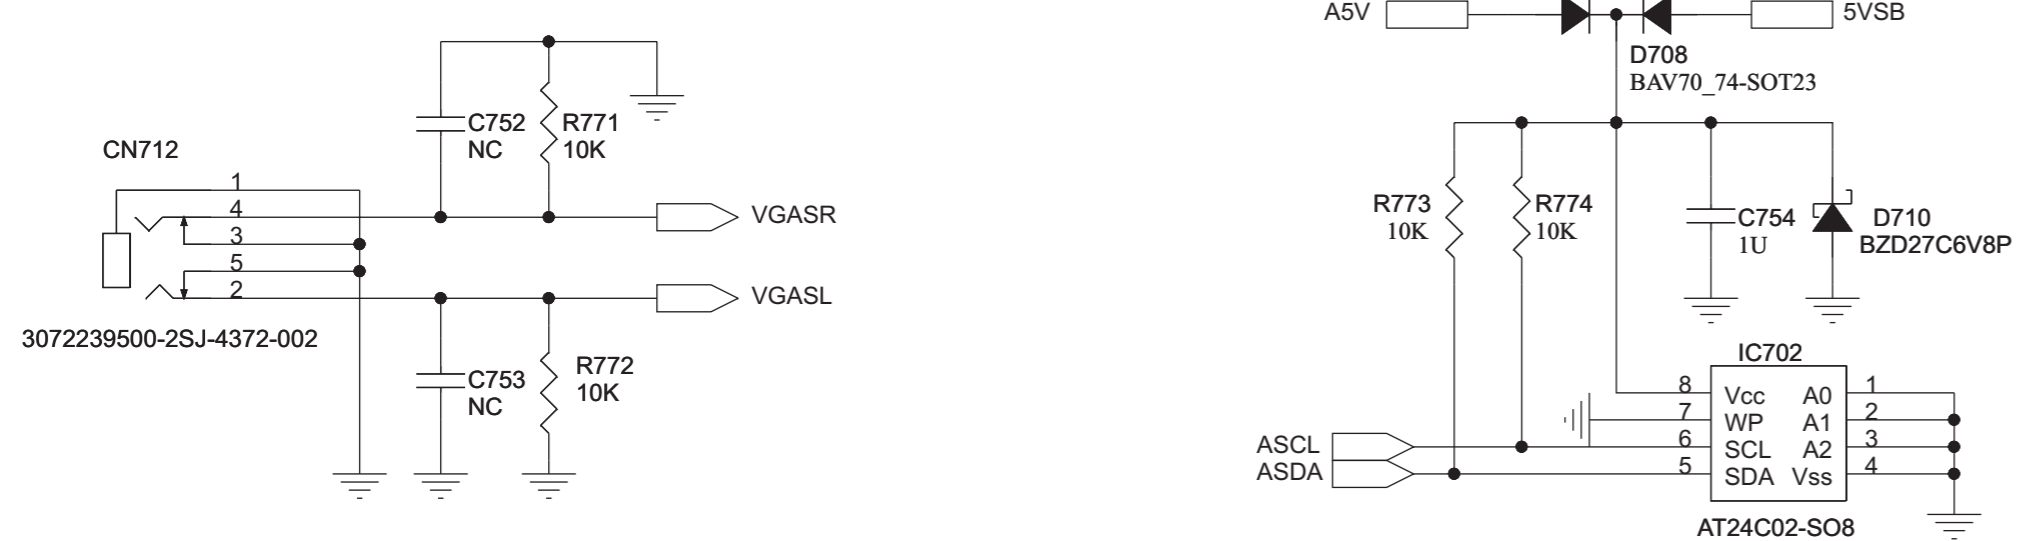

Inriush current	27	32	37
	1.77A		

	R2013	R2015	Voltage Range
CMO 27"	NC	1K	0.1V~2.5V
CMO 32"	1.5K	1K	0.1V~2.8V
AUO 37"	1.5K	1K	0.1V~3.0V
	1K	1K	0.1V~2.8V
	820	1K	0.1V~2.6V

If Use DPS-214AP Power BD.

	27" 32" DPS-214AP	37" DPS-214AP	DPS-210EP-2C
L2001	NC	BEAD 1206	BEAD 1206
L2002	NC	BEAD 1206	BEAD 1206
L2003	BEAD 1206	NC	NC
L2004	BEAD 1206	NC	NC
L2007	BEAD 1206	NC	NC
L2008	BEAD 1206	NC	NC
L2016	BEAD 1206	BEAD 1206	BEAD 1206
L2017	BEAD 1206	BEAD 1206	BEAD 1206
L2018		NC	NC

	Gradiente	AKAI
R701	75	NC
R706	75	75
R7114	NC	1K
R7115	NC	68
R7125	NC	12K
R7126	NC	22K
R7127	NC	22
Q704	NC	3904
C776	10uF/10V	NC
C777	0.1uF	NC
C778	100uF/16V	NC
C779	22uF/16V	NC
R7101	13K	NC
R7105	0	NC
R7102	75	NC
IC704	SM5304AV	NC
TM701	TAPQ-S701F TAPE-S701D	

# DIAGRAMA ESQUEMÁTICO TV LCD-2730/3230/3730 - DECODIFICADOR DE HDMI

FLI8532-PBGA416

# DIAGRAMA ESQUEMÁTICO TV LCD-2730/3230/3730 - MEMÓRIAS