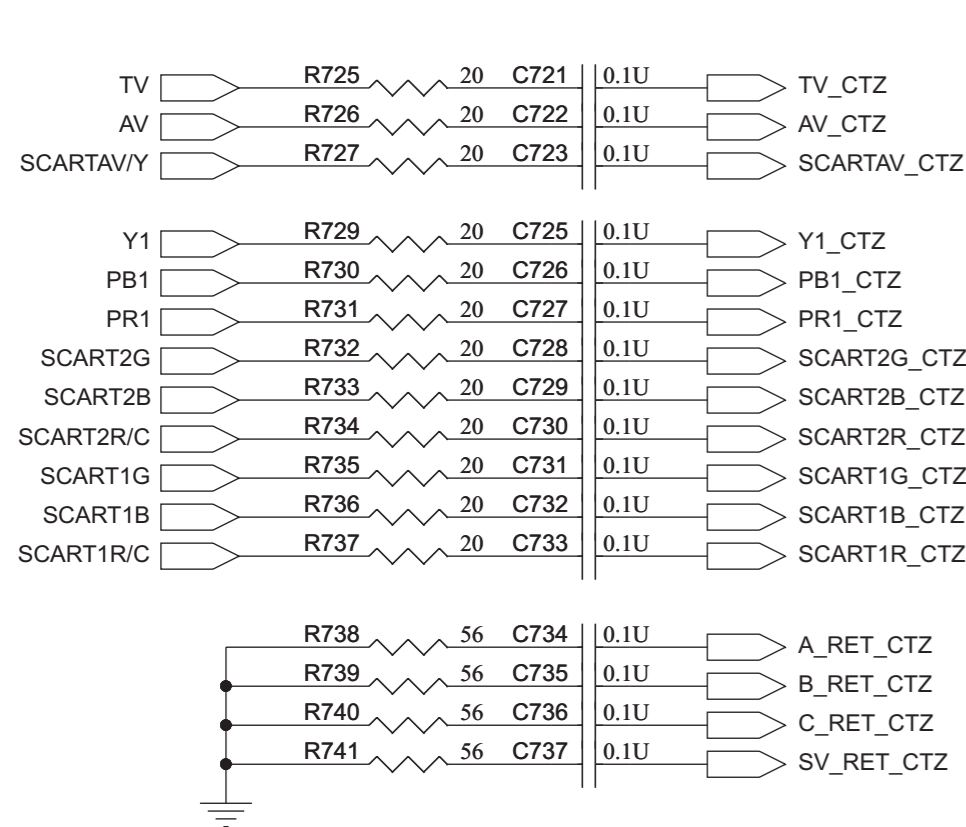

Inriush current	27	32	37
	1.77A		

	R2013	R2015	Voltage Range
CMO 27"	NC	1K	0.1V~2.5V
CMO 32"	1.5K	1K	0.1V~2.8V
AUO 37"	1.5K	1K	0.1V~3.0V
	1K	1K	0.1V~2.8V
	820	1K	0.1V~2.6V

If Use DPS-214AP Power BD.

	27" 32" DPS-214AP	37" DPS-214AP	DPS-210EP-2C
L2001	NC	BEAD 1206	BEAD 1206
L2002	NC	BEAD 1206	BEAD 1206
L2003	BEAD 1206	NC	NC
L2004	BEAD 1206	NC	NC
L2007	BEAD 1206	NC	NC
L2008	BEAD 1206	NC	NC
L2016	BEAD 1206	BEAD 1206	BEAD 1206
L2017	BEAD 1206	BEAD 1206	BEAD 1206
L2018		NC	NC

	Gradiente	AKAI
R701	75	NC
R706	75	75
R7114	NC	1K
R7115	NC	68
R7125	NC	12K
R7126	NC	22K
R7127	NC	22
Q704	NC	3904
C776	10uF/10V	NC
C777	0.1uF	NC
C778	100uF/16V	NC
C779	22uF/16V	NC
R7101	13K	NC
R7105	0	NC
R7102	75	NC
IC704	SM5304AV	NC
TM701	TAPQ-S701F TAPE-S701D	

# DIAGRAMA ESQUEMÁTICO TV LCD-2730/3230/3730 - DECODIFICADOR DE HDMI

FLI8532-PBGA416

# DIAGRAMA ESQUEMÁTICO TV LCD-2730/3230/3730 - MEMÓRIAS