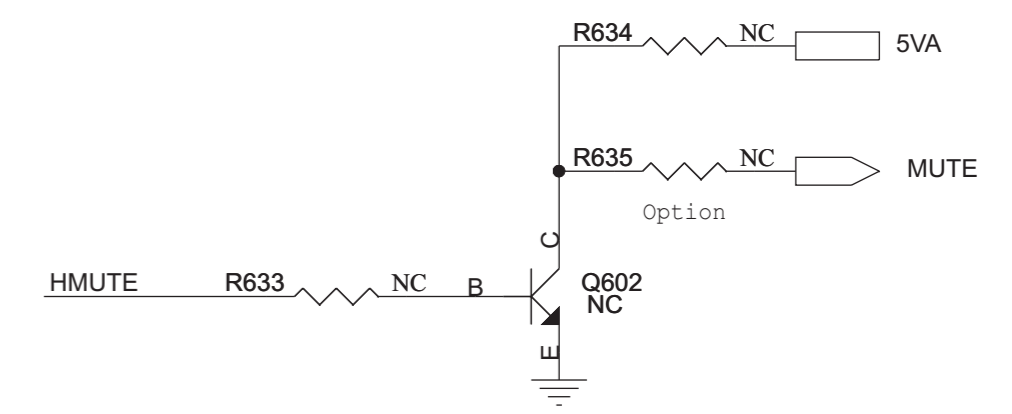

Inriush current	27	32	37
	1.77A		

	R2013	R2015	Voltage Range
CMO 27"	NC	1K	0.1V~2.5V
CMO 32"	1.5K	1K	0.1V~2.8V
AUO 37"	1.5K	1K	0.1V~3.0V
	1K	1K	0.1V~2.8V
	820	1K	0.1V~2.6V

If Use DPS-214AP Power BD.

	27" 32" DPS-214AP	37" DPS-214AP	DPS-210EP-2C
L2001	NC	BEAD 1206	BEAD 1206
L2002	NC	BEAD 1206	BEAD 1206
L2003	BEAD 1206	NC	NC
L2004	BEAD 1206	NC	NC
L2007	BEAD 1206	NC	NC
L2008	BEAD 1206	NC	NC
L2016	BEAD 1206	BEAD 1206	BEAD 1206
L2017	BEAD 1206	BEAD 1206	BEAD 1206
L2018		NC	NC

	Gradiente	AKAI
R701	75	NC
R706	75	75
R7114	NC	1K
R7115	NC	68
R7125	NC	12K
R7126	NC	22K
R7127	NC	22
Q704	NC	3904
C776	10uF/10V	NC
C777	0.1uF	NC
C778	100uF/16V	NC
C779	22uF/16V	NC
R7101	13K	NC
R7105	0	NC
R7102	75	NC
IC704	SM5304AV	NC
TM701	TAPQ-S701F TAPE-S701D	

# DIAGRAMA ESQUEMÁTICO TV LCD-2730/3230/3730 - DECODIFICADOR DE HDMI

FLI8532-PBGA416

# DIAGRAMA ESQUEMÁTICO TV LCD-2730/3230/3730 - MEMÓRIAS